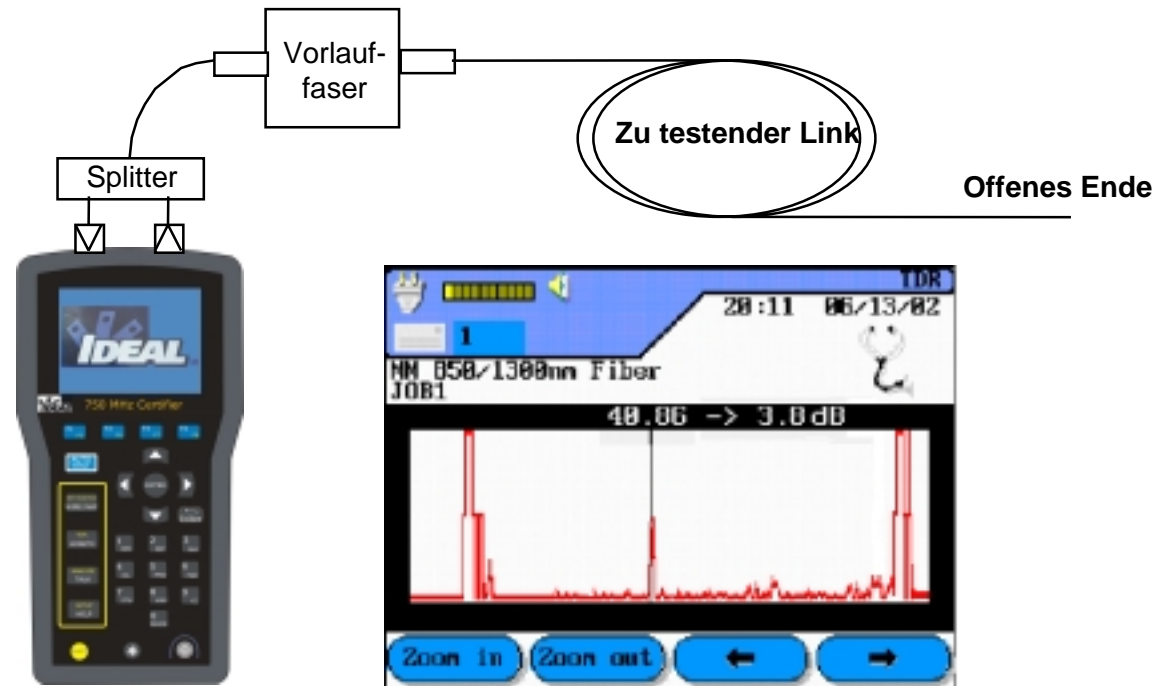

# TRACETEK - Messung

- Werkzeug zur Fehlerbeseitigung
- Autotest berichtet Amplitude des und Entfernung zum Ereignis
- Erkennung von Ereignissen mit Reflexion von 0,2 dB oder mehr
- TRACETEK Adapter, Splitter and Referenzkabel in Standardlieferumfang

- Meßaufbau:

**IDEAL**

The Way Every Job  
Should Be

LAN Office